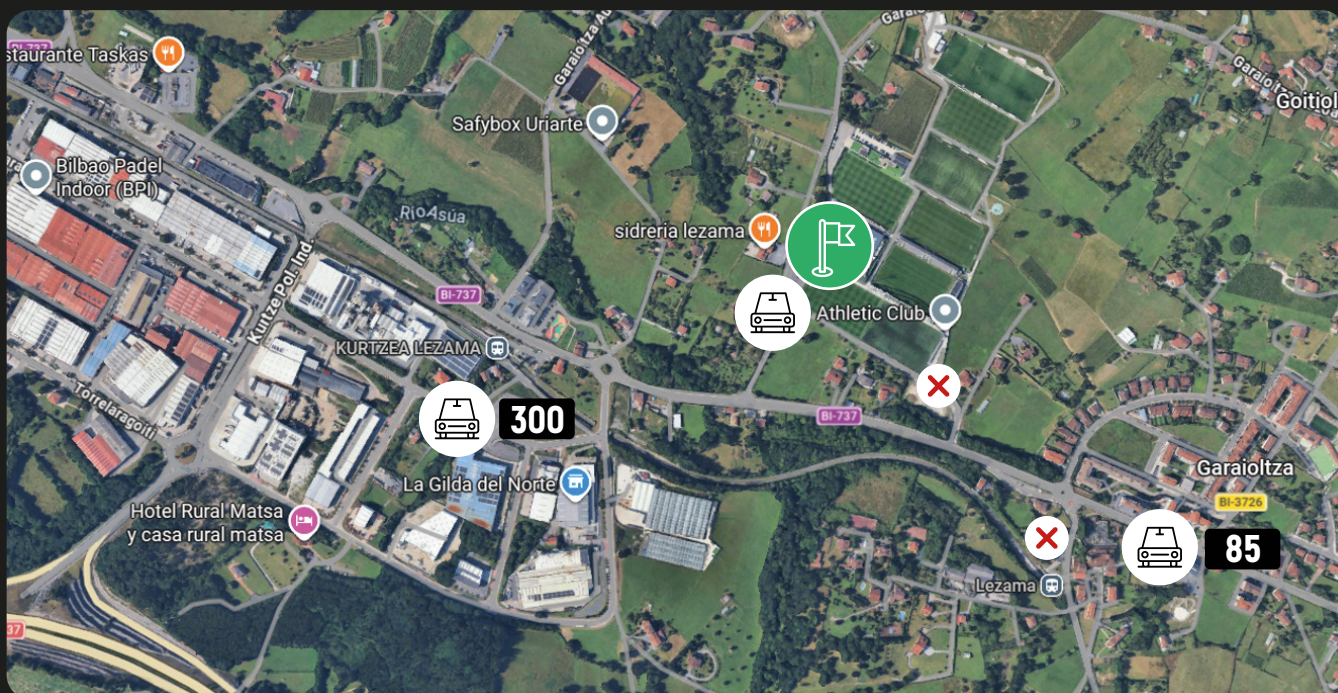

ACCESO EN TRANSPORTE PÚBLICO

- **Tren/Metro (Línea 3 - Euskotren):** Estación final Lezama, situada a aproximadamente 5 minutos a pie.
- **Autobús (Bizkaibus):** Línea 3223 Bilbao-Larrabetzu. Parada entre el barrio La Cruz y el centro de Lezama.

Se recomienda priorizar el uso del transporte público siempre que sea posible. Para facilitarlo, pondremos a disposición de las personas participantes billetes de ida y vuelta en Euskotren hasta Lezama.

-Parking superior de las instalaciones deportivas del Athletic Club, con acceso desde la entrada de la Sidrería. En caso de que esté completo, se podrá utilizar también los parkings del entorno en:

- (1) La estación de tren Kurtzea-Lezama;
- (2) El frontón de Lezama

PUNTO DE SALIDA DE LA MARTXA

El año pasado el punto de salida se ubicó en la explanada de los tornos (entrada principal). Sin embargo, para evitar aglomeraciones con la AC Cup, **este año se traslada al parking de empleados (zona Siderería)**