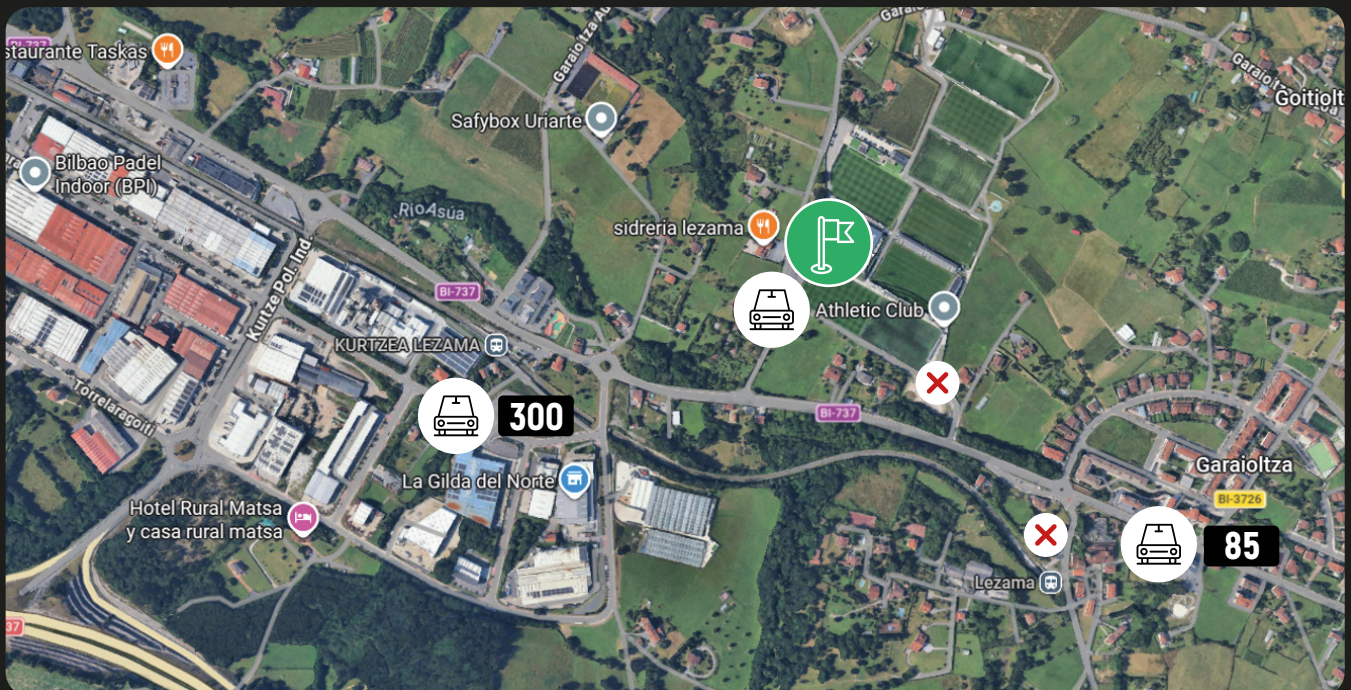

SARBIDEA GARRAIO PUBLIKOAN

- Trena/metroa (3. linea - Euskotren): Lezama amaierako geltokia, gutxi gorabehera 5 minutura oinez.
- Autobusa (Bizkaibus): 3223 lerroa Bilbao-Larrabetzu. La Cruz auzoaren eta Lezamako erdigunearen arteko geltokia.

Ahal den guztietan garraio publikoaren erabilerari lehentasuna ematea gomendatzen da. Hori errazteko, parte-hartzaileek Lezamarainoko Euskotreneko joan-etorriko txartelak izango dituzte eskura.

APARKALEKUA

•Athletic Clubeko kirol instalazioen goiko aparkalekua, Sagardotegiko sarreratik sartuz. Osorik balego, inguruko aparkalekuak ere erabili ahal izango dira:

- (1) Kurtzea-Lezamako tren-geltokia;
- (2) Lezamako pilotalekua

MARTXAREN IRTEERA PUNTUA

laz, irteera puntua tornuen zabaldegian kokatu zen (sarrera nagusia). Hala ere, AC Cup-ekin pilaketak saihesteko, aurtun langileen aparkalekura aldatuko da (Sagardotegi gunea)

8:30etatik aurrera antolakuntzako langileak izango dira argibideak ematen, bai Sagardotegiaren aurreko sarreran, bai tornuen sarbidean/lurpeko aparkalekuan.